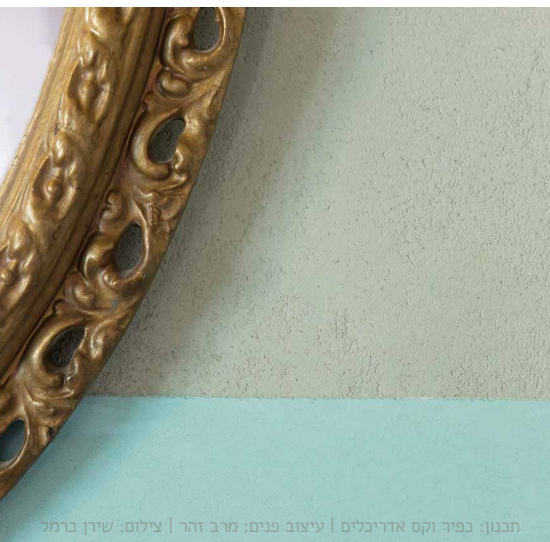

תכנון: כפיר וקס אדריכלים | צילום: אבישג שאר | יישוב: הפקר וסטודיו ג' ענבל קנפו

ב י ת

טיח 'נושם' (פרמאבילי)

- המנדף לחות ורטיבות ביעילות
- טיח אנטיספטי המעכב התפתחות עובשים ופטריות
- נשמר היטב לאורך שנים הודות לאיחוי סדיקה נימית עצמי
- טיח שרק הולך ומשתבח עם השנים

א ד מ ה

נוצר מאבן גיר טהורה

- מבוסס על חומרים טבעיים
- אינו מכיל תוספים סינתטיים או אקריליים
- חומר חי - טביעת רגל פחמנית מועטה הודות 'למחזור חיי הסיד'
- עשרות גוונים טבעיים לבחירה

א ד מ

טיח בריא המיטיב עם בריאות

- דרכי הנשימה
- טיח אנטי-אלרגני ואנטיספטי
- אינו מכיל VOC's (תרכובות רעילות נדיפות)
- תורם לוויסות לחות טבעי בבית

תכנון: כפיר וקס אדריכלים | ציוב פנים: מרב זהר | צילום: שירן כרמל